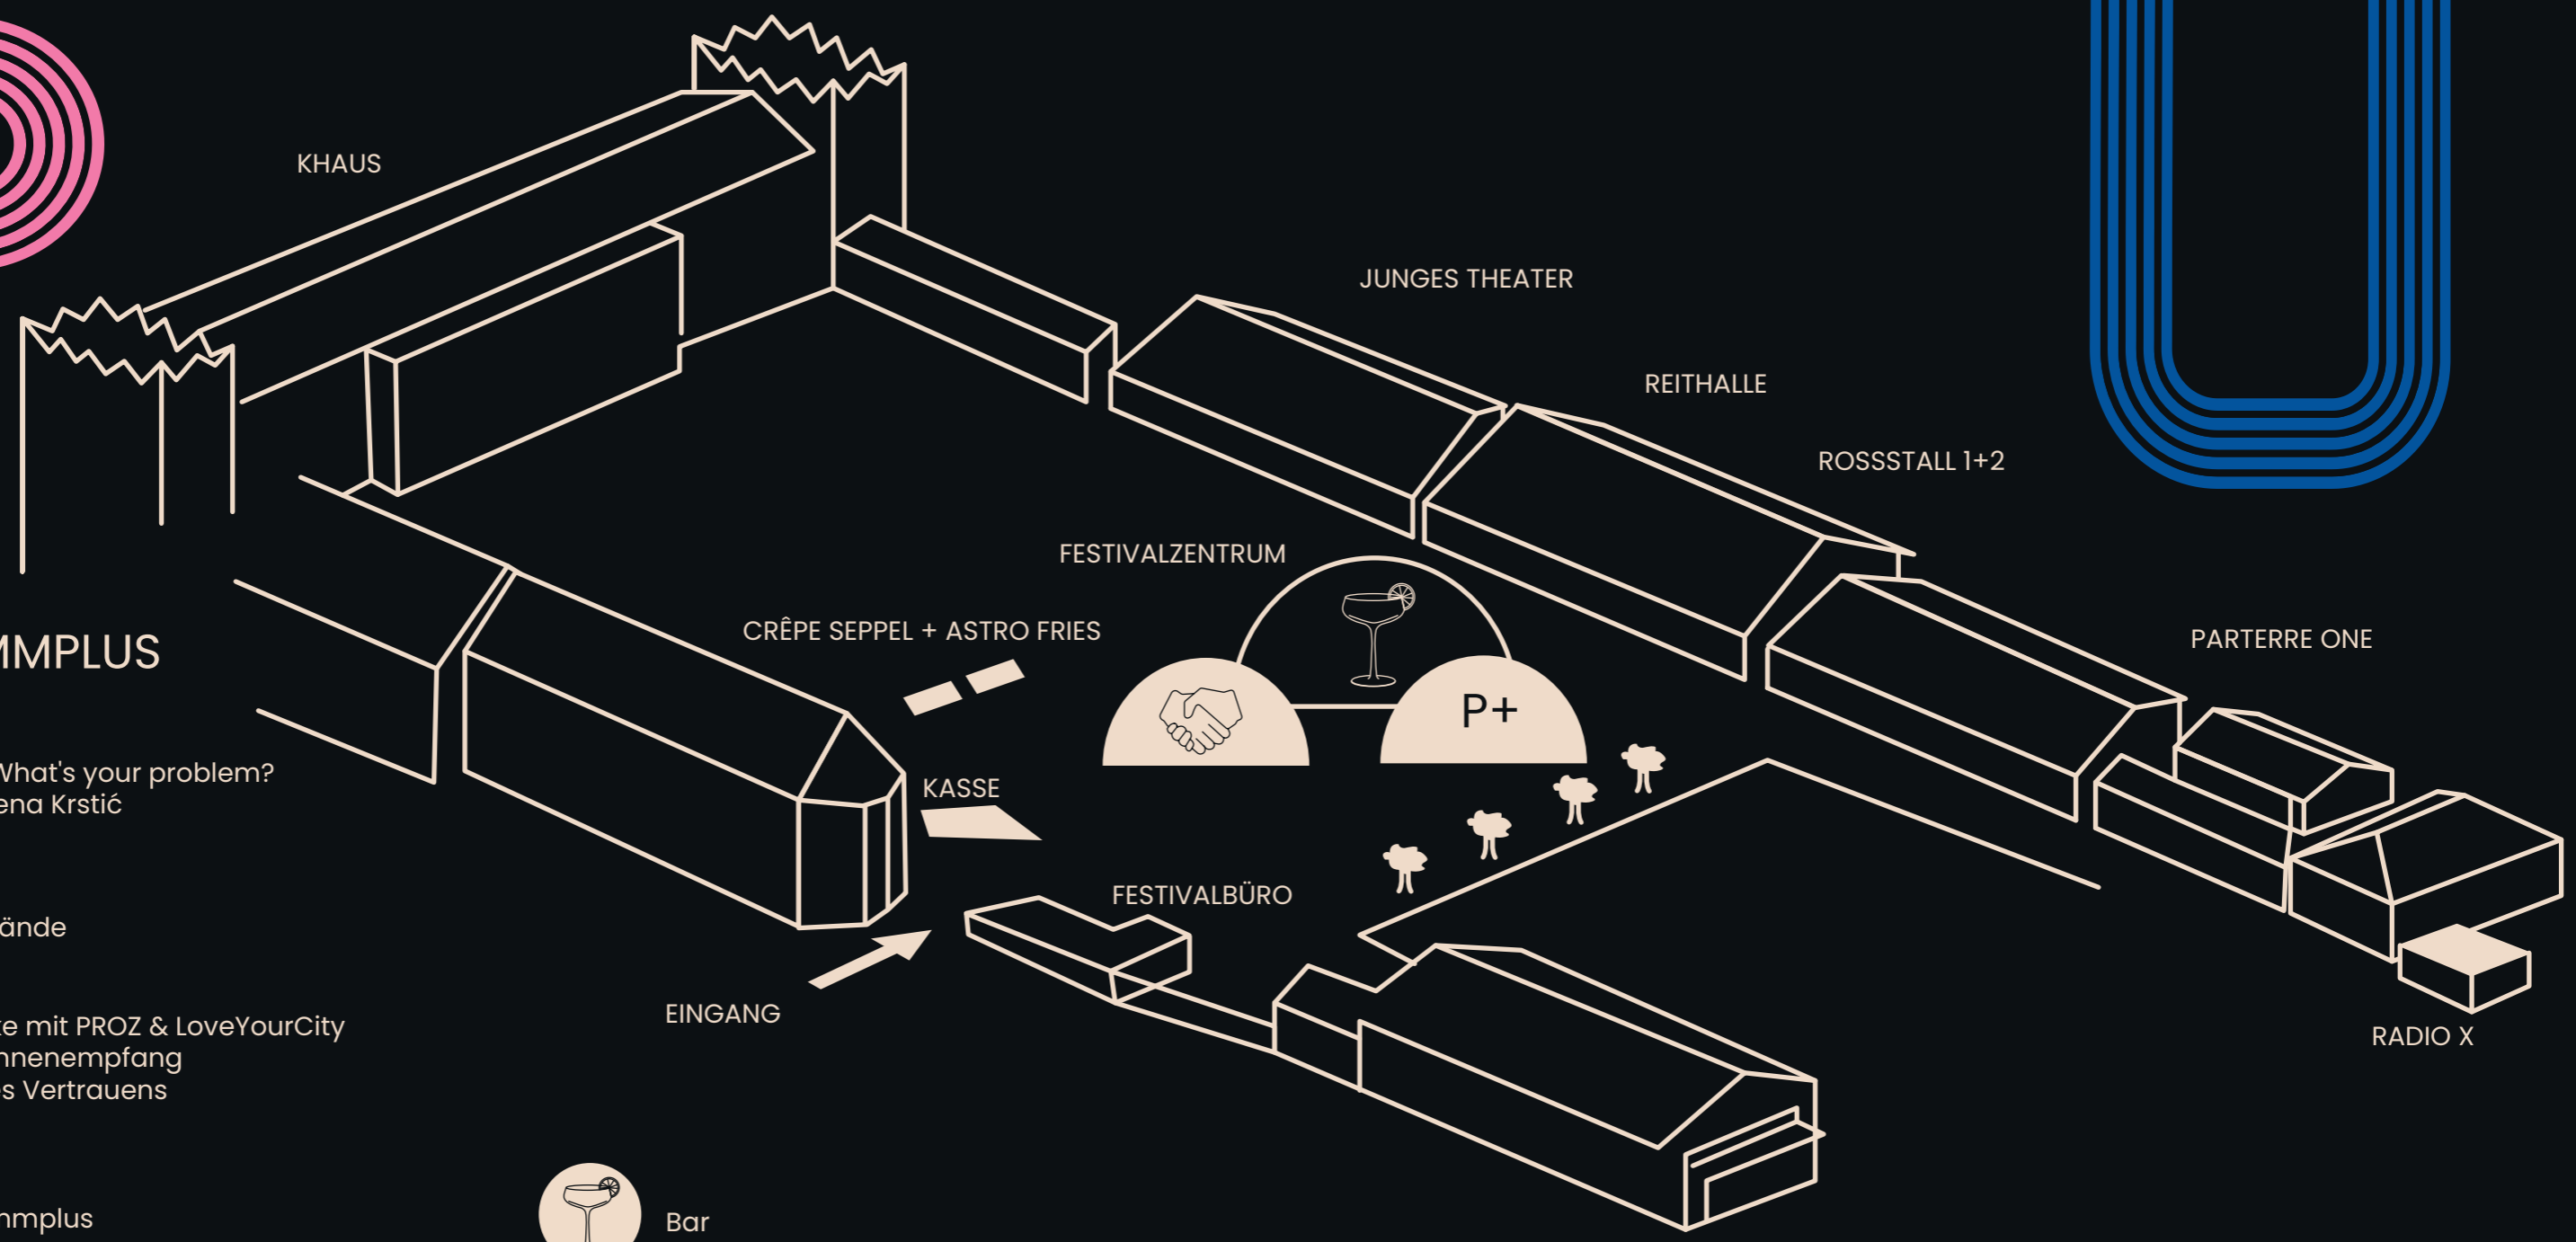

Festivalzentrum
 Samstag 19:30 - 02:00
 Sonntag 16:00 - 02:00

Abendkasse
 Samstag + Sonntag 19:00 - 02:00

Awareness

Die BScene soll ein Ort sein, an dem sich alle wohl, nicht diskriminiert und sicher fühlen können. Wir alle können zu einem friedlichen und sicheren Festival beitragen, indem wir achtsam miteinander umgehen, bewusst Handeln und die Grenzen anderer respektieren. Die Definition, was eine Grenzverletzung ist, liegt bei der Person, deren Grenze verletzt wurde. Falls du eine Grenzüberschreitung erlebt hast, dich unwohl oder nicht sicher fühlst, melde dich beim Awareness-Team. Das Awareness-Team ist auf dem ganzen Kasernenareal und am Stand im Festivalzentrum anzutreffen. Falls du niemanden findest kannst du dich jederzeit an das Sicherheitspersonal oder Mitarbeitende der Bscene wenden.

 Programmplus

Pop Up Stand by vollneis
FR + SA

Helvetiarockt & HitProducer präsentieren:
Beatmaking – komm vorbei und push the Button
FR 19-22 / SA 17-20

Infostand von Du-bist-du
FR + SA

 Bar

Bar

Leihlager Karaoke mobil
FR 20-22

Open Decks - Bring your own music
SA 19-23

Musikquiz mit Achtung Scharf!
SA 17-19

Der diesjährige Zusammchnitt macht das Team von Lifemountain

Hauptmedienpartner

Medienpartner*innen

Förderinstitutionen

Partnerschaften